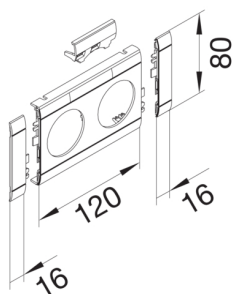

GB08021LAN

Blende 2-fach Steckdose beschriftbar anreihbar hfr Oberteil 80mm lackiert Alu

Blende modular mit Beschriftungsfeld für Kanalsteckdosen 2-fach, schnittkaschierend und anreihbar.

Technische Merkmale

Kanalsystem	BR, BRA, BRS, BRN, BRHN
OT-Breite	80 mm
Werkstoff	ABS
Halogenfrei	ja
Farbe	aluminium
Länge	152 mm
Durchmesser der Öffnung	48 mm
Beschriftungsfeld	1
Schnittkaschierend	Ja