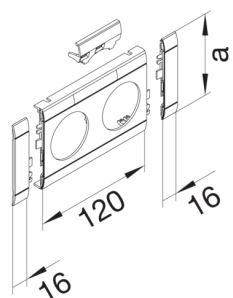

GB08021LAN

Blende 2-fach Steckdose beschriftbar anreihbar hfr Oberteil 80mm lackiert Alu

Blende modular mit Beschriftungsfeld für Kanalsteckdosen 2-fach, schnittkaschierend und anreihbar.

Technische Merkmale

Kanalsystem	BR, BRA, BRS, BRN, BRHN
OT-Breite	80 mm
Werkstoff	ABS
Halogenfrei	ja
Farbe	aluminium
Länge	152 mm
Durchmesser der Öffnung	48 mm
Beschriftungsfeld	1
Schnittkaschierend	Ja