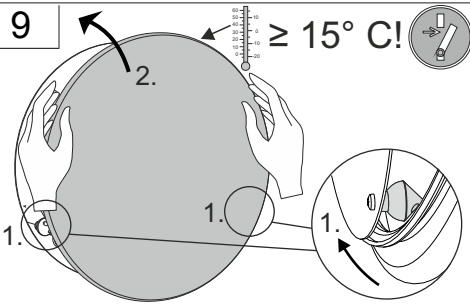

7

Master - Slave - System

radialer Bewegungsmelder/
radial motion sensor

8

09-3003.052

9

10