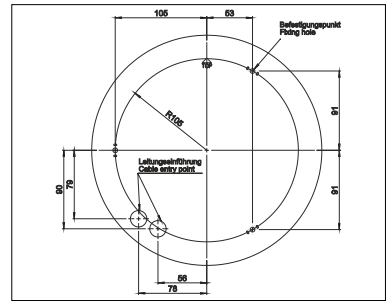

INSTRUCTION

05-2017

Flat Polymero

311943.002.1.19

IP 40 IK03
 220 - 240 V / 50/60 Hz
 2 x 3 x 1,5 mm²
 2,50 mm²

311943.002.1.19	D 300, H 100	LED	13,5 W	13,5 W	1,07 kg
Φ	EEK _{LED}	EEK	CRI	CCT	
1150 lm	A+	A+	83	3000K	
B10	B16	C10	C16		
114	182	114	182	0,15 A	