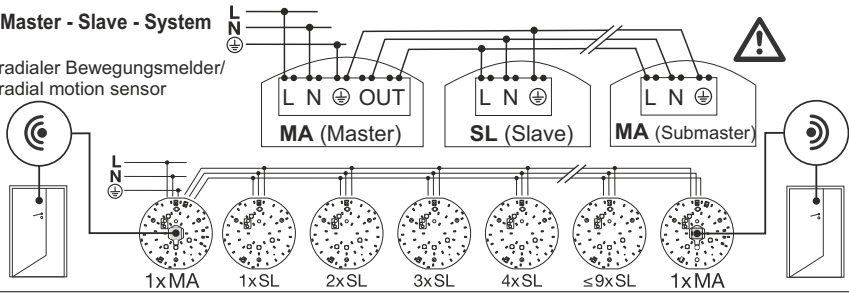

Die Leuchte darf nur mit ihren vollständigen Schutzabdeckungen betrieben werden.
 The luminaire must be used with its complete protective covers only.

RZB
Rudolf Zimmermann,
Bamberg GmbH
 Rheinstraße 16
 D-96052 Bamberg
 Deutschland
 Telefon +49 951/79 09-0
 Telefax +49 951/79 09-198
 www.rzb.de
 info@rzb-leuchten.de

7

Master - Slave - System

radialer Bewegungsmelder/
radial motion sensor

8

09-3003.052

9

10

a