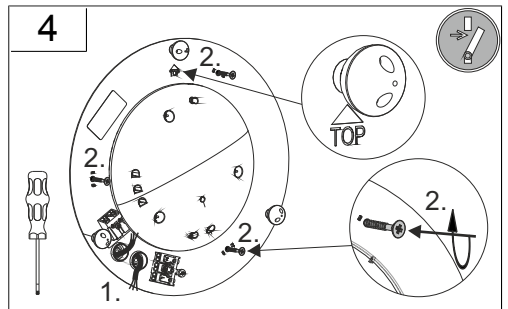

INSTRUCTION

05-2017

Flat Polymero

311943.002.1.19

IP 40 IK03
 220 - 240 V / 50/60 Hz
 2 x 3 x 1,5 mm²
 2,50 mm²

311943.002.1.19	D 300, H 100	LED	13,5 W	13,5 W	1,07 kg
Φ	EEK _{LED}	EEK	CRI	CCT	
1150 lm	A+	A+	83	3000K	
B10	B16	C10	C16		
114	182	114	182	0,15 A	

7

Master - Slave - System

radialer Bewegungsmelder/
radial motion sensor

8

09-3003.052

9

10

a