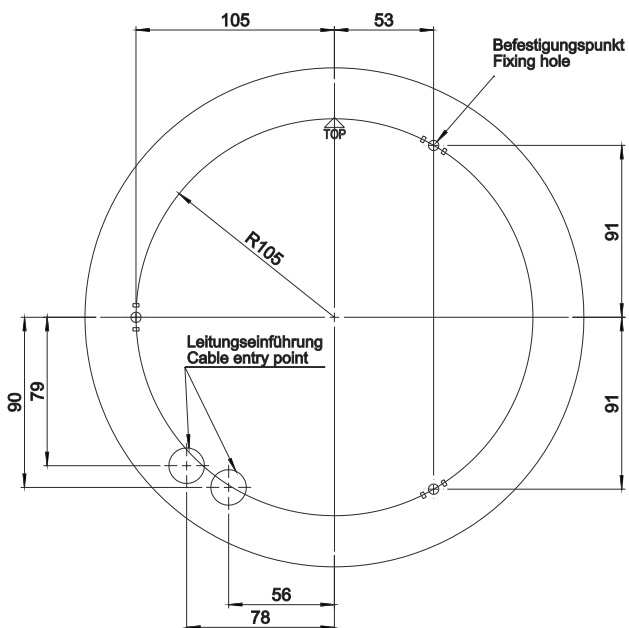

a

DIN 4844

Vor Wartung oder Reparatur freischalten/
power off before maintenance or repair

b