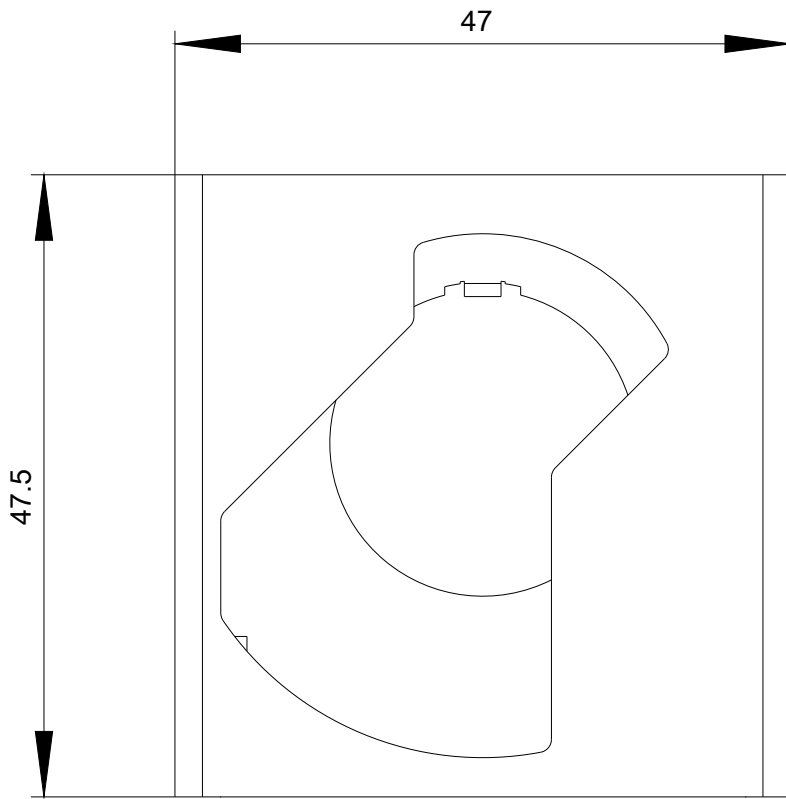

<https://support.industry.siemens.com/cs/ww/de/ps/3SU1950-0DT80-0AA0>

Bilddatenbank (Produktfotos, 2D-Maßzeichnungen, 3D-Modelle, Geräteschaltpläne, EPLAN Makros, ...)

http://www.automation.siemens.com/bilddb/cax_de.aspx?mlfb=3SU1950-0DT80-0AA0&lang=de