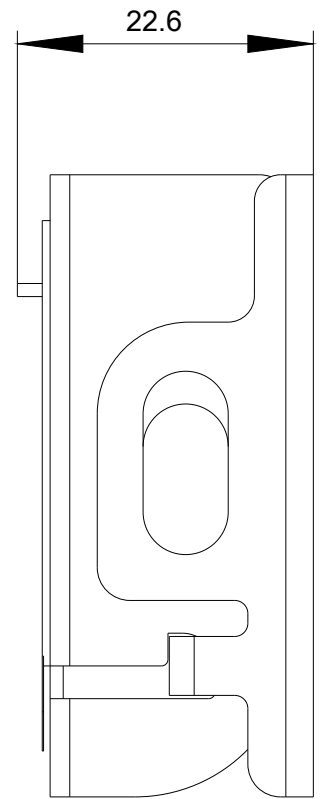

Absperrvorrichtung aus Metall, für Knebel, 22 mm, kurze oder lange Handhabe, Betätigung Mitte und nach rechts möglich, nach links nicht möglich

Produkt-Markename	SIRIUS ACT
Produkt-Bezeichnung	Absperrvorrichtung
Ausführung des Produkts	für Knebel (kurze/lange Handhabe), Fenster Mitte bis rechts, links verhindert
Produkttyp-Bezeichnung	3SU1
Allgemeine technische Daten	
Schutzart IP	IP66, IP67, IP69(IP69K)
Einbau/ Befestigung/ Abmessungen	
Höhe	47,5 mm
Breite	47 mm
Tiefe	21,1 mm
Zubehör	
Material des Zubehörs	Metall
Farbe des Zubehörs	silber
Approbationen/ Zertifikate	

<https://support.industry.siemens.com/cs/ww/de/ps/3SU1950-0DT80-0AA0>

Bilddatenbank (Produktfotos, 2D-Maßzeichnungen, 3D-Modelle, Geräteschaltpläne, EPLAN Makros, ...)

http://www.automation.siemens.com/bilddb/cax_de.aspx?mlfb=3SU1950-0DT80-0AA0&lang=de