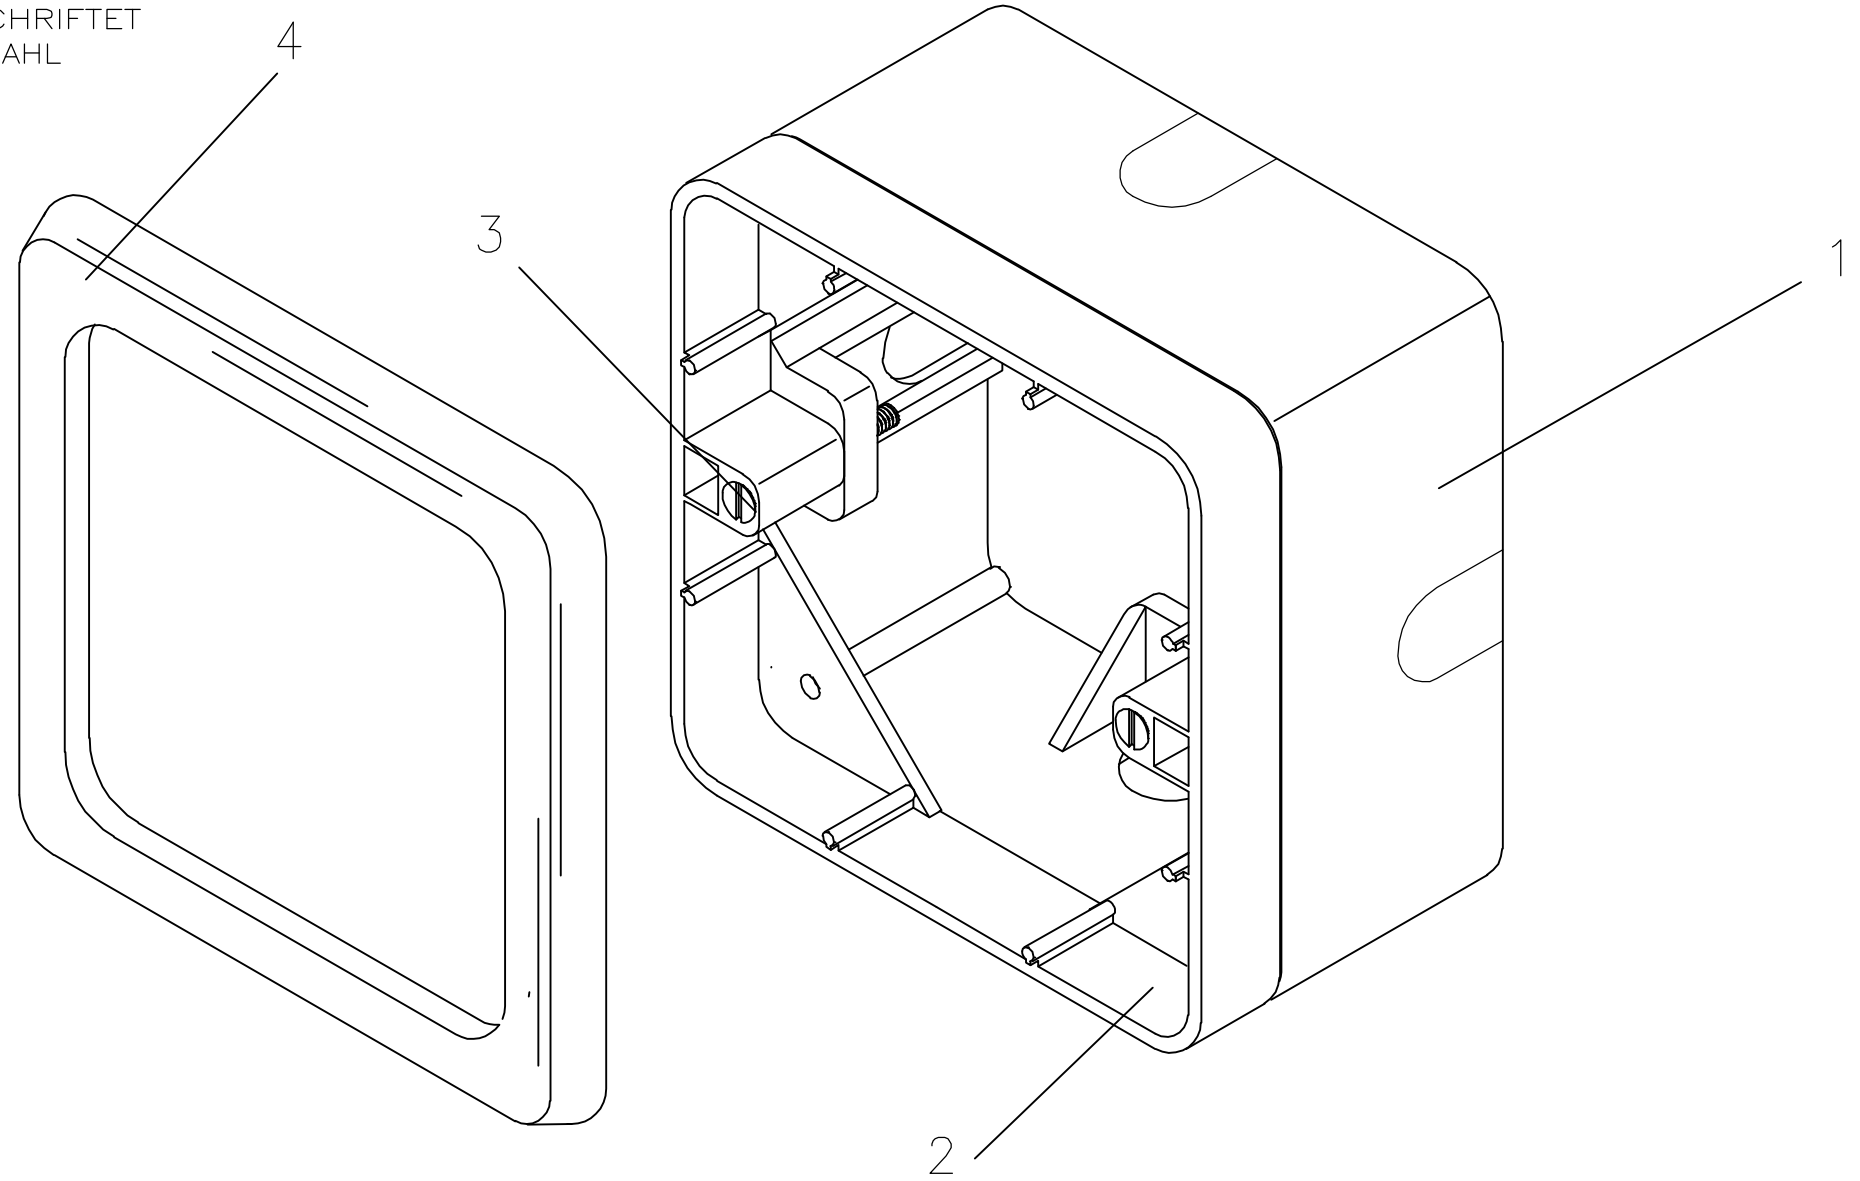

10 TEILE IN KARTON 300x165x120mm VERPACKT, BESCHRIFTET MIT BENENNUNG, ENTSPRECHENDER AMP-PN UND STÜCKZAHL

ZEICHNUNG NICHT ÄNDERN	BESTELL-NR.	2-966 740-3	1-966 740-3	966 740-3	2-966 740-2	1-966 740-2	966 740-2	2-966 740-1	1-966 740-1	966 740-1				
	1	-	-	1	-	-	-	-	-	4	DIN COVER	PC	RAL9010 REINWEISS	
	-	1	-	-	1	-	-	-	-	4	DIN COVER	PC	RAL7035 LICHTGRAU	
	-	-	1	-	-	1	-	-	-	4	DIN COVER	PC	RAL1013 PERLWEISS	
	2	2	2	2	2	2	2	2	2	3	SCHRAUBE M3x25 DIN 964	4.8	VERZINKT	
	-	-	-	1	-	-	1	-	-	2	ADAPTERRING	PC	RAL9010 REINWEISS	
	-	-	-	-	1	-	-	1	-	2	ADAPTERRING	PC	RAL7035 LICHTGRAU	
	-	-	-	-	-	1	-	-	1	2	ADAPTERRING	PC	RAL1013 PERLWEISS	
	1	-	-	1	-	-	1	-	-	1	AUFPUTZGEHÄUSE	PC	RAL9010 REINWEISS	
	-	1	-	-	1	-	-	1	-	1	AUFPUTZGEHÄUSE	PC	RAL7035 LICHTGRAU	
	-	-	1	-	-	1	-	-	1	1	AUFPUTZGEHÄUSE	PC	RAL1013 PERLWEISS	
	STÜCK										POS.	BENENNUNG EINZELTEIL	WERKSTOFF	OBERFLÄCHE FARBE