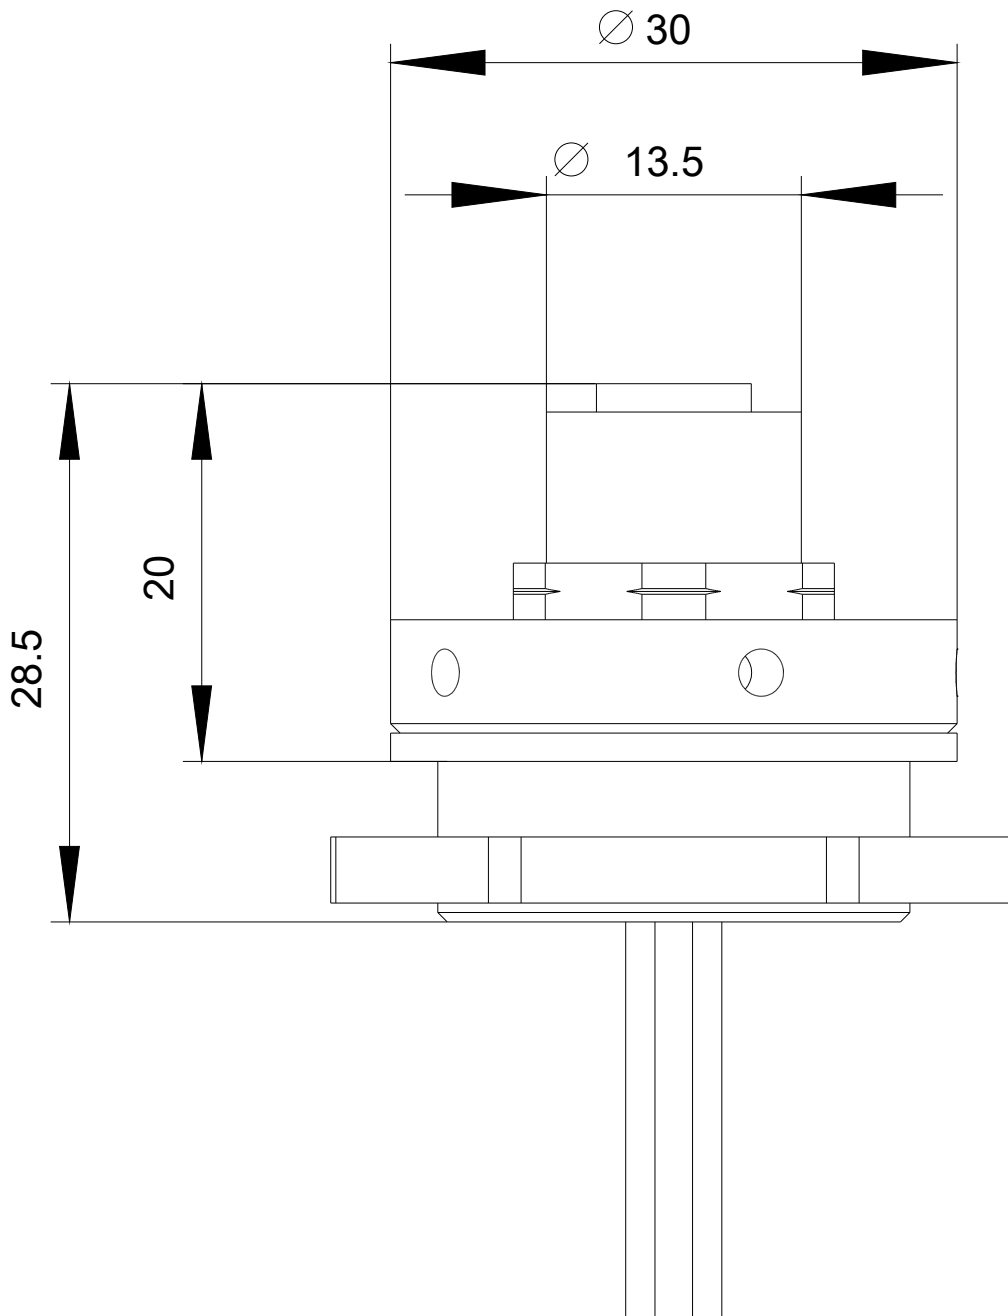

letzte Änderung:

06.05.2020