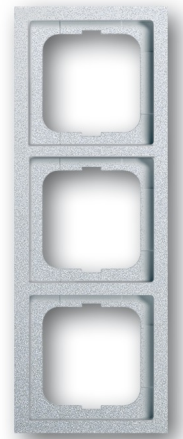

Rahmen future® linear
future® linear-Abdeckrahmen
3-fach Rahmen

Mit kleinen Eckradien für geschnittene Kanalabdeckungen.

Bestellnummer: 2CKA001754A4308
Artikelnummer: 1723-183K
EA-Nummer: 4011395070154