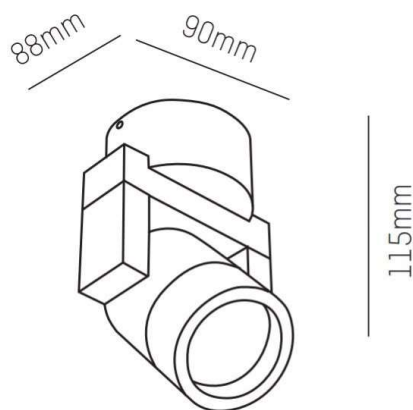

TURN 2

472-256012

TURN 2 DECKENAUFBAULEUCHTE aus Aluminium, silber, Lichtaustritt direkt, schwenkbar 90°, IP54

SKIZZE

TECHNISCHE DETAILS

Leuchtmittel	QPAR 16 35W
Anz. Fassungen	1x
Fassung	GU10
Lichtaustritt	direkt
Spannung [V]	220-240V 50/60Hz
Material	Aluminium
Länge [mm]	90
Breite [mm]	88
Höhe [mm]	115
Ausladung [mm]	115
Schutzart [IP]	IP54
Schutzklasse	Schutzklasse I
Nettogewicht [kg]	0,69
Farbe	silber
EAN-Nummer	9008905934049
Lebensdauer [h]	25000
Energieeffizienzkl.	A++-D