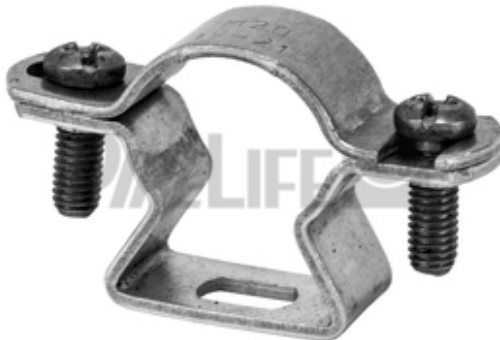

DATENBLATT

ASG40EN

Alu Rohrschelle 40 geschlossen

Beschreibung

Alu Rohrschelle für alle metrischen Alu Rohre sowie alle Metrischen Rohre aus Kunststoff, und Edelstahl, mit Langloch für Montage, geschlossen, Schrauben aus Edelstahl. Geeignet für Wand und Deckenmontage.

PRODUKTDDETAILS

Abstand zur Wand	Ja mm
Anzahl der Kabel/Rohre	1
Ausführung	PLEV000116
Befestigungsart	Schraubloch
Durchmesser	40 mm
Geeignet im Brandschutzbereich	Nein
Halogenfrei	Ja
Kunststoffummantelt	Nein
Nenndurchmesser	40 mm
Oberfläche	unbehandelt
UV-beständig	Ja
Werkstoff	Aluminium