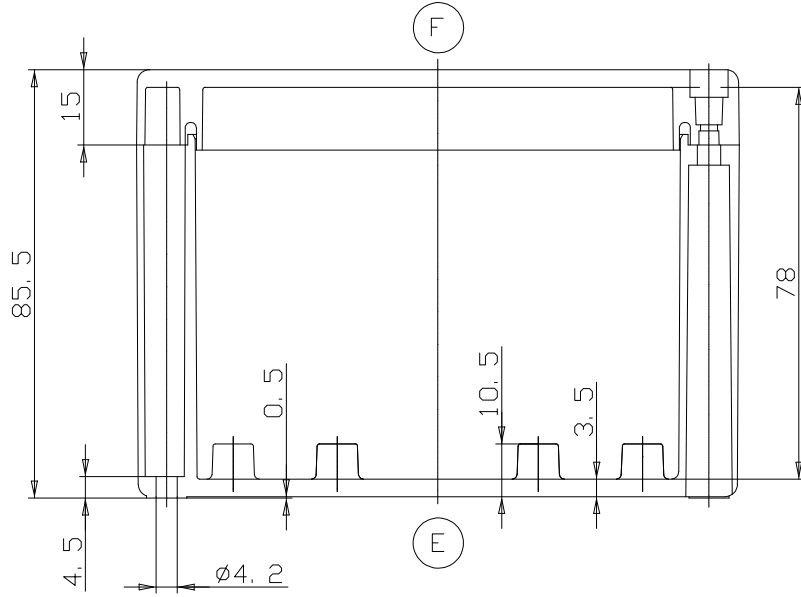

Bernstein-Geh@@132usetechnik

Typ: CT-60
8/98

DECKEL

UNTERTEIL