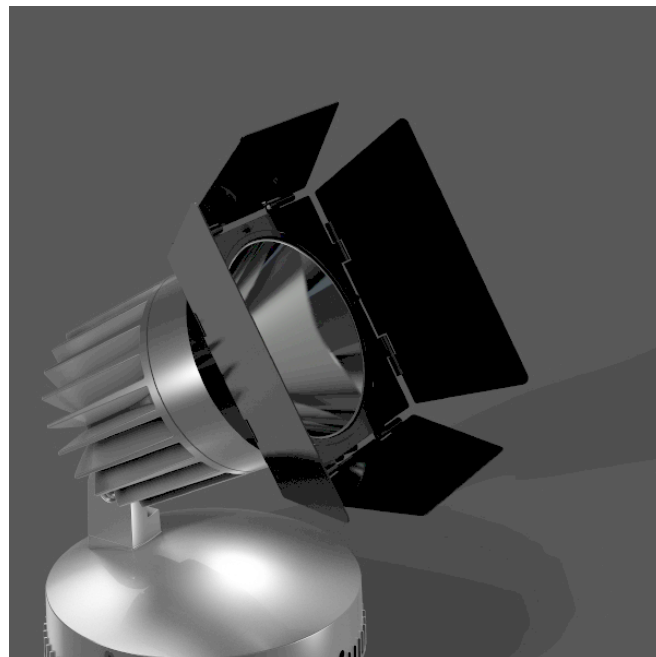

4051859143611
L 340, B 340, H 31

Zubehör für Aussenscheinwerfer: Vorsatzrahmen aus Stahlblech pulverbeschichtet, bewegliche Torblenden Aluminiumblech pulverbeschichtet. Befestigung an den Strahlern über Klemmung.

Sichtfarbe

Lieferbare Farbe schwarz

Maße und Gewichte

Länge L	340 mm
Breite B	340 mm
Höhe H	31 mm
Gewicht	350 g