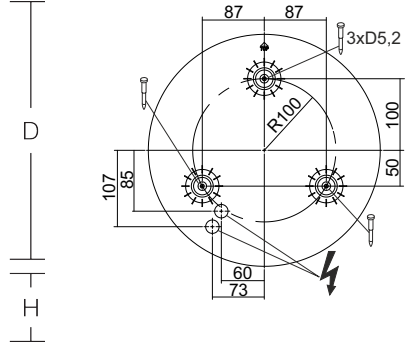

# INSTRUCTION

48-2016

Flat Polymero

311945.002.4.76

IP 40 IK10
 

 220 - 240 V / 50 - 60 Hz
 5 x 1,5 mm<sup>2</sup>
 2,50 mm<sup>2</sup>

311945.002.4.76	D 360, H 100	LED	13,5 W	1,28 kg
$\Phi$	EEL <sub>LED</sub>	EEL	CRI	CCT
1250 lm	A+	A+	83	4000K
B10	B16	C10	C16	
114	182	114	182	0,1 A