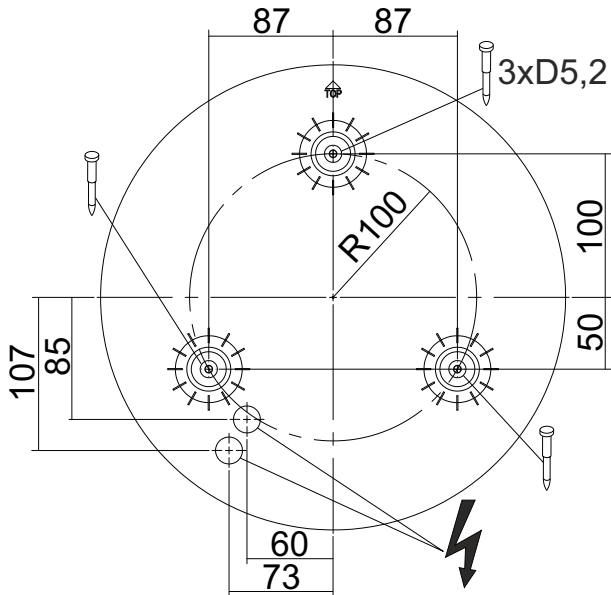

DIN 4844

Vor Wartung oder Reparatur freischalten/
power off before maintenance or repair