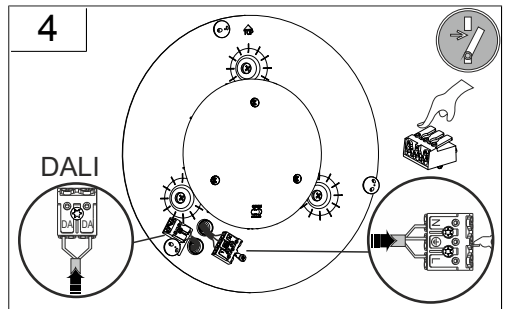

# INSTRUCTION

48-2016

Flat Polymero

311945.002.4.76

IP 40 IK10
 

 220 - 240 V / 50 - 60 Hz
 5 x 1,5 mm<sup>2</sup>
 2,50 mm<sup>2</sup>

311945.002.4.76	D 360, H 100	LED	13,5 W	1,28 kg
$\Phi$	EEL <sub>LED</sub>	EEL	CRI	CCT
1250 lm	A+	A+	83	4000K
B10	B16	C10	C16	
114	182	114	182	0,1 A

Die Leuchte darf nur mit ihren vollständigen Schutzabdeckungen betrieben werden.  
The luminaire must be used with its complete protective covers only.

**RZB**  
**Rudolf Zimmermann,**  
**Bamberg GmbH**  
 Rheinstraße 16  
 D-96052 Bamberg  
 Deutschland  
 Telefon +49 951/79 09-0  
 Telefax +49 951/79 09-198  
 www.rzb.de  
 info@rzb-leuchten.de

**DIN 4844**

Vor Wartung oder Reparatur freischalten/  
power off before maintenance or repair

	 +		
	981804.002	D 380, H 19	351 g
	981804.004	D 380, H 19	351 g
	981804.0042	D 380, H 19	340 g

	 		
	08-311161.022	Ersatzdiffusor PC D 360	200 g