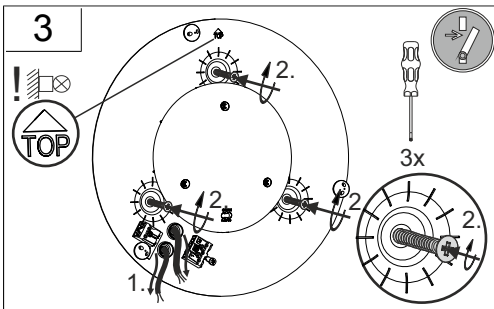

# INSTRUCTION

48-2016

Flat Polymero

311945.002.4.76

IP 40 IK10
 

 220 - 240 V / 50 - 60 Hz
 5 x 1,5 mm<sup>2</sup>
 2,50 mm<sup>2</sup>

311945.002.4.76	D 360, H 100	LED	13,5 W	1,28 kg
$\Phi$	EEL <sub>LED</sub>	EEL	CRI	CCT
1250 lm	A+	A+	83	4000K
B10	B16	C10	C16	
114	182	114	182	0,1 A

**DIN 4844**

Vor Wartung oder Reparatur freischalten/  
power off before maintenance or repair

	 +		
	981804.002	D 380, H 19	351 g
	981804.004	D 380, H 19	351 g
	981804.0042	D 380, H 19	340 g

	 		
	08-311161.022	Ersatzdiffusor PC D 360	200 g