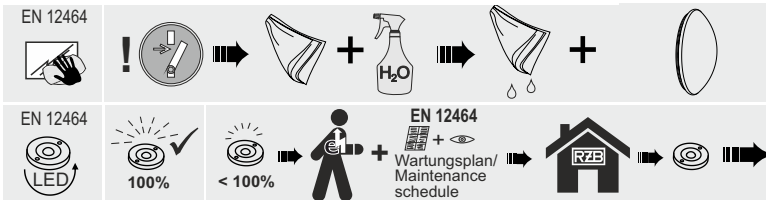

# INSTRUCTION

48-2016

Flat Polymero

311945.002.4.76

IP 40 IK10
 

 220 - 240 V / 50 - 60 Hz
 5 x 1,5 mm<sup>2</sup>
 2,50 mm<sup>2</sup>

311945.002.4.76	D 360, H 100	LED	13,5 W	1,28 kg
$\Phi$	EEL <sub>LED</sub>	EEL	CRI	CCT
1250 lm	A+	A+	83	4000K
B10	B16	C10	C16	
114	182	114	182	0,1 A

Die Leuchte darf nur mit ihren vollständigen Schutzabdeckungen betrieben werden.  
The luminaire must be used with its complete protective covers only.

**RZB**  
**Rudolf Zimmermann,**  
**Bamberg GmbH**  
 Rheinstraße 16  
 D-96052 Bamberg  
 Deutschland  
 Telefon +49 951/79 09-0  
 Telefax +49 951/79 09-198  
 www.rzb.de  
 info@rzb-leuchten.de