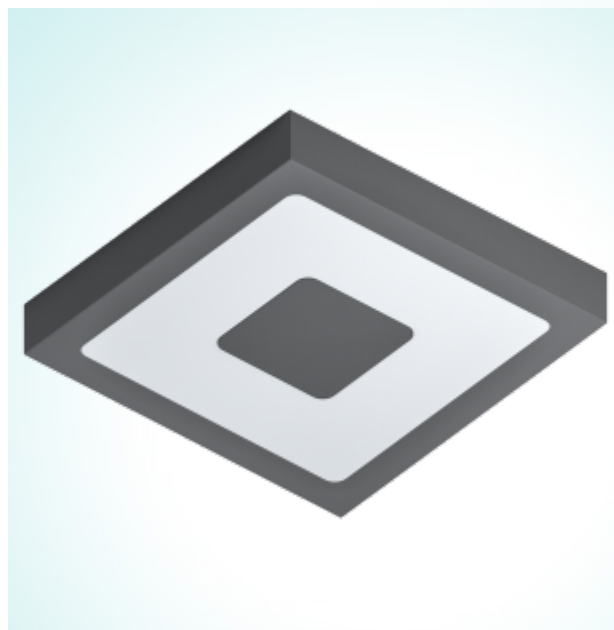

96489

IPHIAS

Allgemeine Informationen

Artikel: 96489
Leuchtentyp: Wand- / Deckenleuchte
EAN Code: 9002759964894

Abmessungen

Länge: 225 mm
Breite: 225 mm
Höhe: 40 mm
Nettogewicht: 0,9 kg

Leuchtmittel

Fassung: LED
Leuchtmitteltyp: LED
Lieferumfang: inkl.
Wattage: 16,5W
Lichtstrom: 1260 lm
Lichtfarbe: 3000K warm white
Ø Lebensdauer: 25.000 h
Energieeffizienz: A++ - A

Material & Farbe

Gehäusematerial: Aluguss
Gehäusefarbe: anthrazit
Glas / Schirmmaterial: Kunststoff
Glas / Schirmfarbe: weiss

Technische Informationen

Schutzart: IP44
Schutzklasse: 2
Netzspannung: 220-240V,50/60Hz
Betriebsspannung: 12V

LED

Technische Änderungen vorbehalten