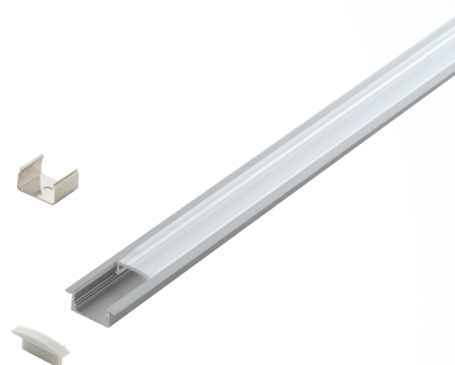

### Allgemeine Informationen

Materialnummer	63485
Type	Zubehör Eglosphere
Produktsegment	technisches Licht
Thema	professional light

### Abmessungen

Artikel Höhe (in mm)	8
Artikel Breite (in mm)	23
Artikel Länge (in mm)	2000

### Material & Farbe

Gehäusematerial	Alu
Gehäusefarbe	alu
Glas-/Schirmmaterial	Kunststoff
Glas-/Schirmfarbe	satiniert