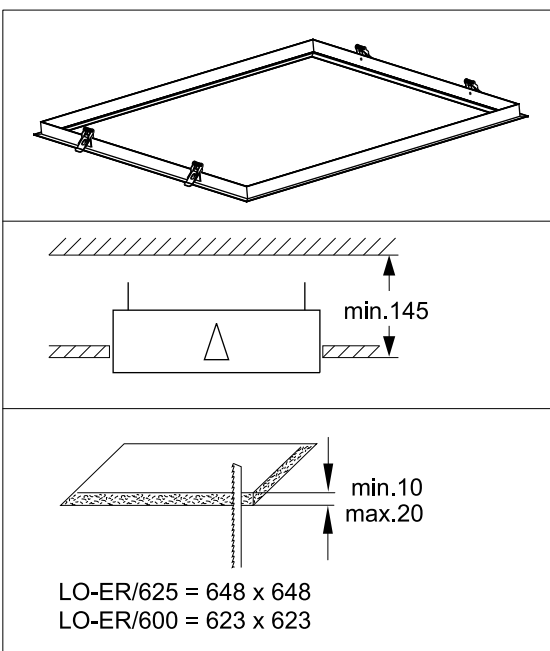

LOWEA

6011 0003 100 LO-ER/625

6014 0003 100 LO-ER/600

REGIOLUX

Regiolux GmbH
Hellinger Str. 3
D-97486 Königshausen/Bay.
T 09525 89-0
<http://www.regiolux.de>
info@regiolux.de

10/20