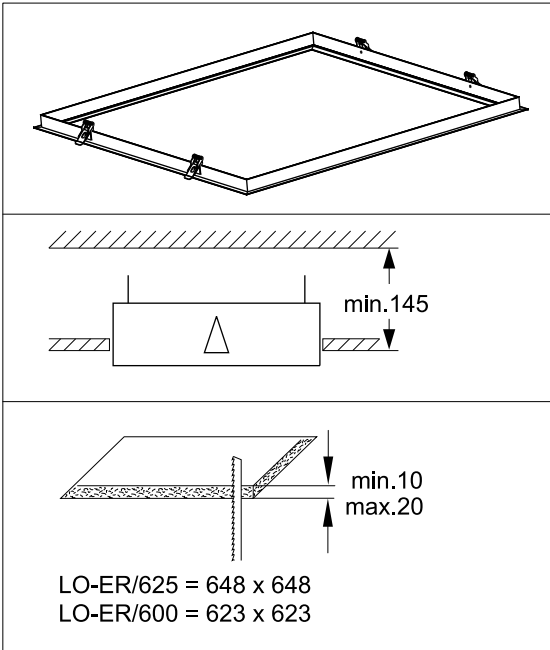

INSTRUCTION

LOWEA

6011 0003 100 LO-ER/625

6014 0003 100 LO-ER/600

REGIOLUX

Regiolux GmbH
Hellinger Str. 3
D-97486 Königshausen/Bay.
T 09525 89-0
<http://www.regiolux.de>
info@regiolux.de

10/20

INSTRUCTION