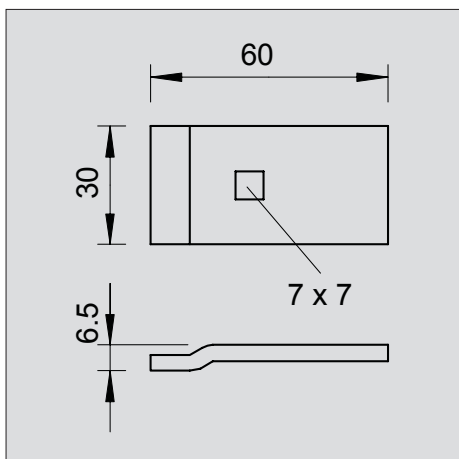

Klemmstück

Klemmstück zur Befestigung von Kabelleitern.

Befestigung auf Auslegern Typ MWA 12, AW 15, AW 30 und AW 55 mit der beige-
packten Befestigungsschraube FRSB M6x20.

Typ	Verp. Stück	Gewicht kg/100 St.	Art.-Nr.
LKS 60 4 FT	10	6,500	6221 12 2

St Stahl **FT** tauchfeuerverzinkt

CE