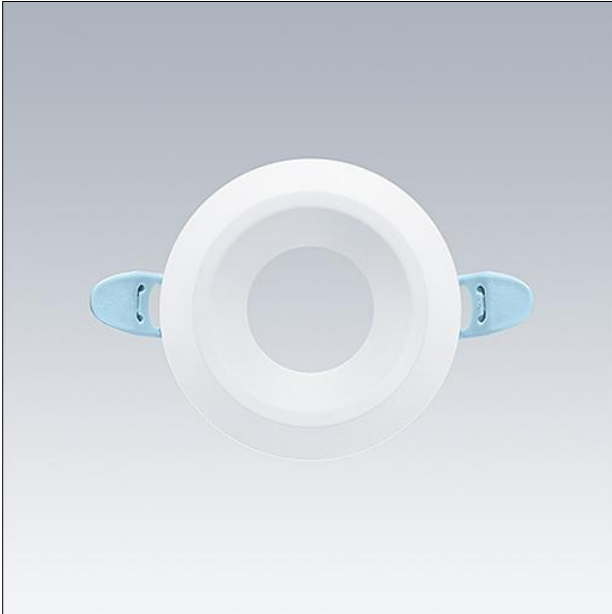

## Zubehör Lily Strahler

Runder IP65 Abdeckring in weiß für Einbaudownlight LILY. nicht verstellbar  
Material: Aluminiumdruckguss ,weiß RAL9003  
Gewicht: 0,08 kg

TE\_LILY\_F\_IP65\_trim\_WH.jpg