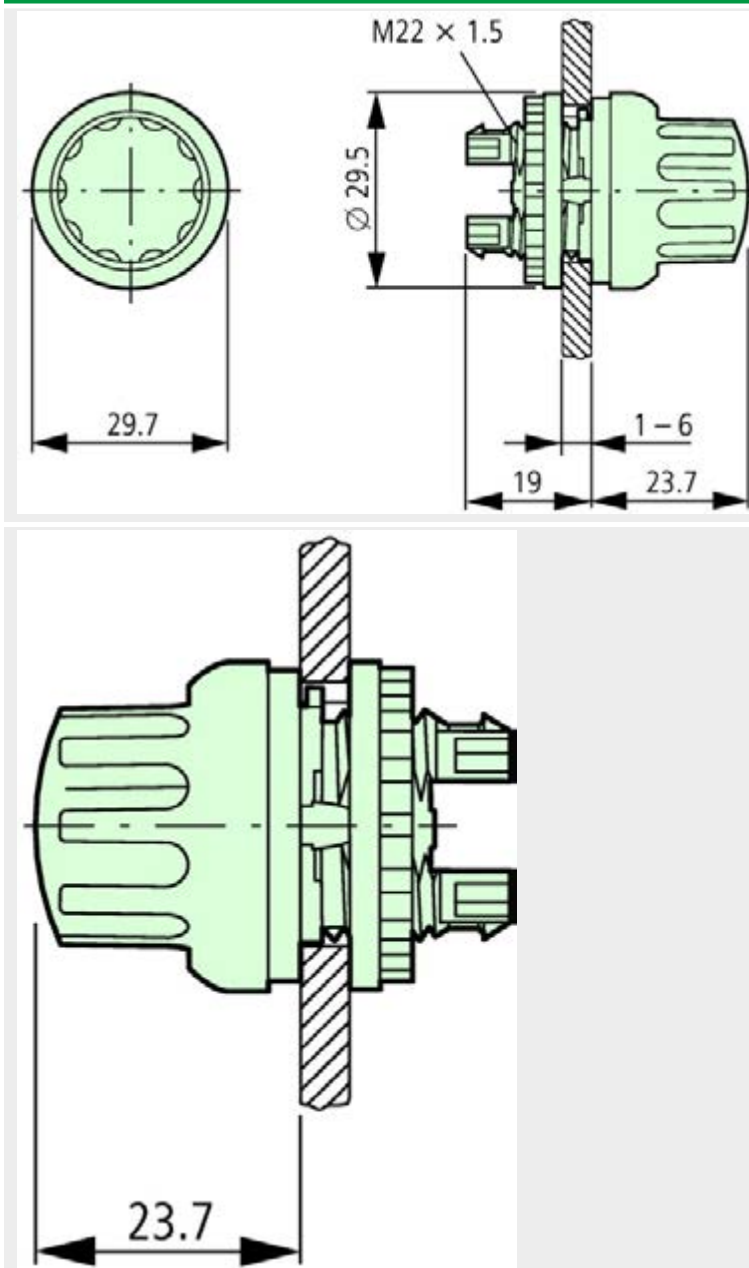

Typ **M22-W3**
Bestell-Nr. **216861**
Verkaufstext **Wahltaste,3 Stellungen,beschriftet**

Lieferprogramm

Funktion:			40°  40°
Tastenplatte			
Bauform			mit Drehknopf drei Stellungen
Frontring			Frontring Titan
Schutzart			IP66

Strombahnen

Fehlschaltungssicherheit			
max. Kurzschlusschutzeinrichtung			

Schaltvermögen

Bemessungsbetriebsstrom	I_e	A	
AC-15			
DC-13			
Lebensdauer, elektrisch			
AC-15			

Abmessungen

Handbuch, Montageanweisung