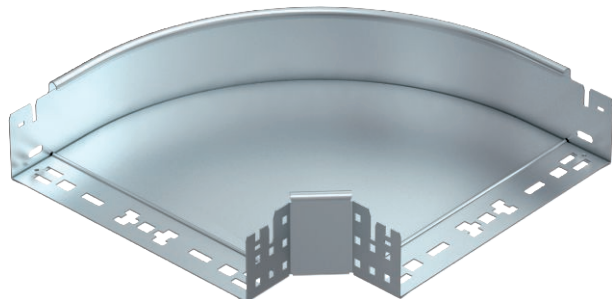

## 90°-Bogen Magic 85

Art.-Nr. 6041494

Bogen 90° mit Schnellverbindungs-System. Für alle Kabelrinentypen mit der Seitenhöhe 85 mm.

<b>St</b>	Stahl
<b>FS</b>	bandverzinkt

### Stammdaten

Art.-Nr.	6041494
Typ	RBM 90 830 FS
Bezeichnung 1	Bogen 90°
Bezeichnung 2	mit Schnellverbindung
Dimension	85x300
Werkstoff	Stahl
Werkstoff Kürzel	St
Oberfläche	bandverzinkt
Oberfläche nach DIN	DIN EN 10346
Oberfläche Kürzel	FS
Kleinste VK-Einheit (VG)	1,00 Stück
Gewicht	213,30 kg/100 St.

### Technische Daten

Breite	300,00 mm
Seitenhöhe	85,00 mm
Maß B	300,00 mm
Abbiegung (Winkel)	90°
Ausführung Verbinder	integrierter Verbinder
Blechstärke	1,25 mm
Abmessung	85x300 mm
Geeignet für Funktionserhalt	<input type="checkbox"/>
Montagelochung im Boden	<input type="checkbox"/>
NATO Lochbild	<input type="checkbox"/>
Richtungsänderung	horizontal
Rostfreier Stahl, gebeizt	<input type="checkbox"/>
Seitenlochung	<input type="checkbox"/>
Weitspann-Ausführung	<input type="checkbox"/>