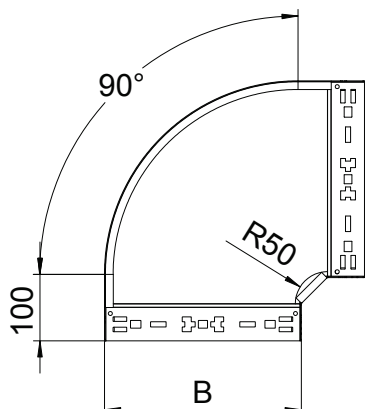

## 90°-Bogen Magic 85

Art.-Nr. 6041494

Bogen 90° mit Schnellverbindungs-System. Für alle Kabelrinentypen mit der Seitenhöhe 85 mm.

<b>St</b>	Stahl
<b>FS</b>	bandverzinkt

### Stammdaten

Art.-Nr.	6041494
Typ	RBM 90 830 FS
Bezeichnung 1	Bogen 90°
Bezeichnung 2	mit Schnellverbindung
Dimension	85x300
Werkstoff	Stahl
Werkstoff Kürzel	St
Oberfläche	bandverzinkt
Oberfläche nach DIN	DIN EN 10346
Oberfläche Kürzel	FS
Kleinste VK-Einheit (VG)	1,00 Stück
Gewicht	213,30 kg/100 St.

### Technische Daten

Breite	300,00 mm
Seitenhöhe	85,00 mm
Maß B	300,00 mm
Abbiegung (Winkel)	90°
Ausführung Verbinder	integrierter Verbinder
Blechstärke	1,25 mm
Abmessung	85x300 mm
Geeignet für Funktionserhalt	<input type="checkbox"/>
Montagelochung im Boden	<input type="checkbox"/>
NATO Lochbild	<input type="checkbox"/>
Richtungsänderung	horizontal
Rostfreier Stahl, gebeizt	<input type="checkbox"/>
Seitenlochung	<input type="checkbox"/>
Weitspann-Ausführung	<input type="checkbox"/>