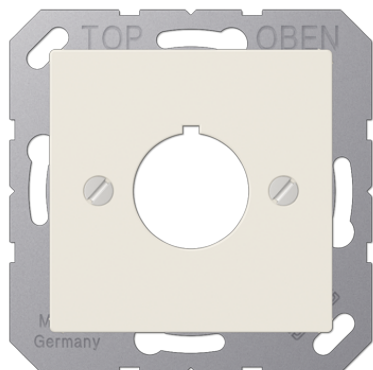

# Artikeldatenblatt

Abdeckung für Befehlsgeräte mit 22,5 mm Ø

Artikel-Nr.

A 564

## Abdeckung

(kpl. mit Tragrings, Schraubbefestigung)  
für Befehlsgeräte mit 22,5 mm Ø  
z.B. Moeller, Rafi, Schlegel, Lumitas, Kraus-Naimer

Mit Selbstklebefolien "Notschalter, Heizung, Rauchabzug, Lichtkuppel öffnen, Hausalarm"

Ersatzfolie: Art.-Nr. 60 FO

**Duroplast (hochkratzfest) glänzend**

**Farbe:**  
weiß

**Material:**  
Duroplast

**P** Individuelle farbige Bedruckung möglich