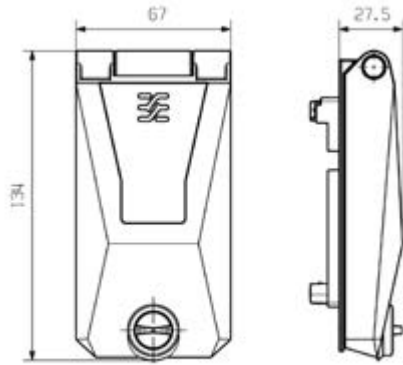

Weidmüller Interface GmbH & Co. KG
 Klingenbergstraße 16
 D-32758 Detmold
 Germany
 Fon: +49 5231 14-0
 Fax: +49 5231 14-292083
 www.weidmueller.com

Technische Daten

Abmessungen und Gewichte

Länge	134 mm	Breite	67 mm
Höhe	27,5 mm	Wandstärke, max.	5 mm
Wandstärke, min.	1 mm	Nettogewicht	518,38 g

Zeichnungen

Maßzeichnung

Montageausschnitt