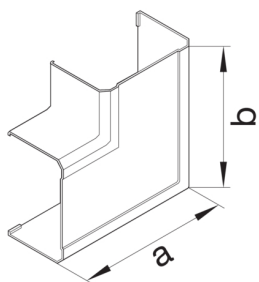

G12157035

Flachwinkel schnittkaschierend zu BRN 70x130mm aus PVC in lichtgrau

Flachwinkel als Hauben-Formteil zu Brüstungskanal.

Technische Merkmale

| | |
|-----------------|----------------|
| Kanalhöhe | 67 mm |
| Kanalbreite | 130 mm |
| Maß a | 185 mm |
| Maß b | 185 mm |
| Farbe | lichtgrau |
| RAL Farbnummer | 7035 |
| Werkstoff | PVC |
| Halogenfrei | nein |
| Bodenlochung | nein |
| Kanalverbindung | keine Kupplung |
| Schutzfolie | Nein |