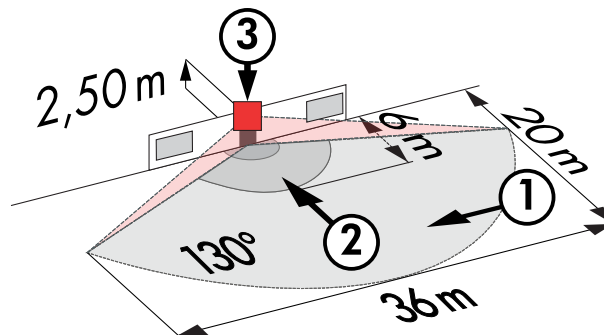

Bezeichnung	Farbe	Artikel-Nummer	EAN-Nummer
Ballschutzkorb BSK (Ø 164 x 143 mm)	weiß	92467	4007529924677
IR-Adapter für Smartphones	schwarz	92726	4007529927265