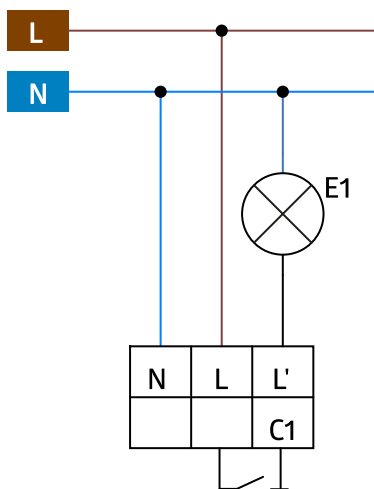

Bemaßung

Reichweitendiagramm

- 1: Quer zum Melder gehen
- 2: Frontal auf den Melder zugehen
- 3: Unterkriechschutz