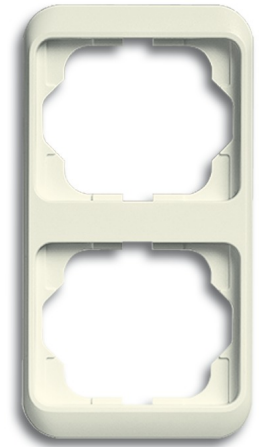

Rahmen alpha nea®
Abdeckrahmen
2-fach Rahmen

Senkrecht.

Bestellnummer: 2CKA001754A3757
Artikelnummer: 1732-22G
EA-Nummer: 4011395920008