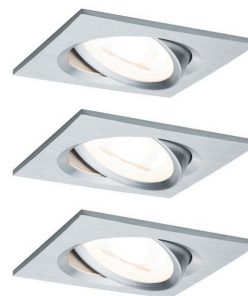

Artikelnummer:  
**93474**

EAN-Nummer:  
4000870934746

Name  
**EBL Set Nova eckig schw LED 3-stepdim 3x6,5W 230V GU10 51mm Alu ged/Alu**

Hersteller  
Paulmann

### Technische Daten

Anzahl Brennstellen	3
Bestückung	incl. 3x6,5 W
Dimmbar	Ja
Energieeffizienzklasse (A++ bis E)	A+
Farbe	Alu gedreht
Form	eckig
Gewicht brutto	614 g
Gewicht netto	487 g
Lebensdauer	15.000 h
Inklusive Leuchtmittel	✓
Material	Alu
Spannung	230 V