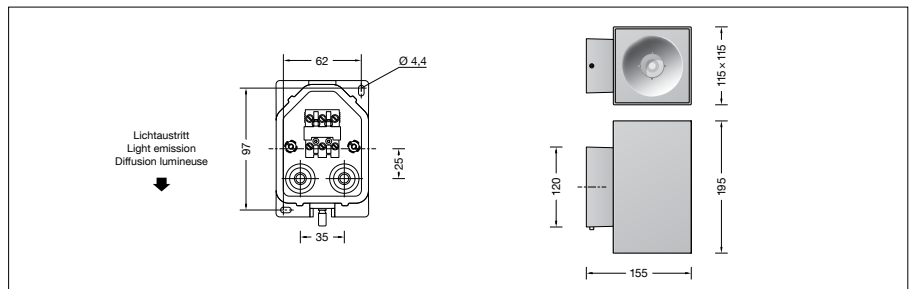

Produktbeschreibung

Leuchte besteht aus Aluminiumguss, Aluminium und Edelstahl
Beschichtungstechnologie BEGA Unidure®
Sicherheitsglas mattiert
Reflektoroberfläche Reinstaluminium
Montageplatte mit 2 Langlöchern
Breite 4,4 mm · Abstand 60 x 95 mm
2 Leitungseinführungen zur Durchverdrahtung der Netzanschlussleitung ø 7-12 mm
Anschlussklemme 2,5[□]
mit Steckvorrichtung
Schutzleiteranschluss
LED-Netzteil
220-240 V ~ 0/50-60 Hz
DC 170-276 V
Schutzklasse I
Schutzart IP 65
Staubdicht und Schutz gegen Strahlwasser
CE – Konformitätszeichen
Dieses Produkt enthält Lichtquellen der Energieeffizienzklassen C, D

Einschaltstrom

Einschaltstrom: 5 A / 50 µs
Maximale Anzahl Leuchten dieser Bauart je Leitungsschutzschalter:
B10A: 31 Leuchten
B16A: 50 Leuchten
C10A: 52 Leuchten
C16A: 85 Leuchten

Leuchtmittel

Modul-Anschlussleistung	8,4 W
Leuchten-Anschlussleistung	10 W
Bemessungstemperatur	t_a = 25 °C
Lebensdauerkriterien	50 000 h / L₇₀

24 734 K3

Modul-Bezeichnung	LED-1145/830
Farbtemperatur	3000 K
Farbwiedergabeindex	CRI > 80
Modul-Lichtstrom	1480 lm
Leuchten-Lichtstrom*	490 lm
Leuchten-Lichtausbeute*	49 lm/W

24 734 K4

Modul-Bezeichnung	LED-1145/840
Farbtemperatur	4000 K
Farbwiedergabeindex	CRI > 80
Modul-Lichtstrom	1555 lm
Leuchten-Lichtstrom*	515 lm
Leuchten-Lichtausbeute*	51,5 lm/W

* vorläufige Daten

Lichttechnik

Bündelnde Lichtstärkeverteilung.
Halbstreuwinkel 12°
Leuchtendaten für das Lichttechnische Berechnungsprogramm DIALux für Außenbeleuchtung, Straßenbeleuchtung und Innenbeleuchtung, sowie Leuchtendaten im EULUMDAT und im IES-Format finden Sie auf der BEGA Website www.bega.com.

Bestellnummer 24 734

LED-Farbtemperatur wahlweise 3000 K oder 4000 K
3000 K – Bestellnummer + **K3**
4000 K – Bestellnummer + **K4**

Farbe wahlweise Grafit, Weiß oder Silber
Grafit – Bestellnummer
Weiß – Bestellnummer + **W**
Silber – Bestellnummer + **A**