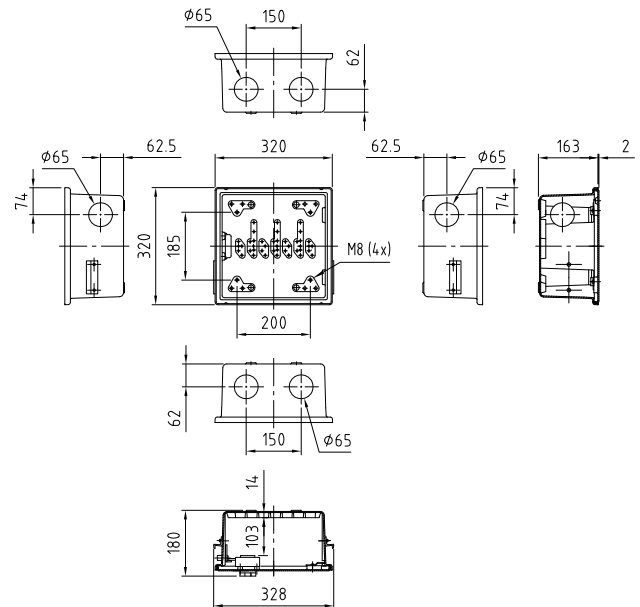

UP Kunststoff-Hausanschlusskästen

E0 für Kabelhausanschluss

IP 43, Polyester
RAL 7032 kieselgrau

Außenmaß: 320 x 320 x 160

Gebiet Steiermark

- **UP-Polyester-Kleinverteiler E0 vorbereitet zum Einbau in die Gebäudeaußenwand (mit Standardbohrungen und Mauerwinkel)**
- 1 oder 2 Kundenabgänge
NH-Unterteile Gr.00 / V + PEN-Schiene oder
NH-Trenner Gr.000 (max. 100A) + PEN-Schiene
(Zu- und Ableitungen über Direktanschluss)
- Stecktüre mit Schloßvorbereitung für BMZ
(Leerverteiler auch mit 61005- Sperre oder
EHZ-Vorbereitung)
- **Aufputzvarianten** (Verteiler ungebohrt, ohne
Einführungsflansche) für Wandmontage **auf Anfrage**

UP Kunststoff-Hausanschlusskästen

E0 für Kabelhausanschluss

IP 43, Polyester
RAL 7032 kieselgrau

Außenmaß: 320 x 320 x 160

Typen	Bestellnr.	max. Anschluss querschnitte		Ausführung
		Zugang	Abgang	
Allgemein				
Leerverteiler				
UP Kleinverteiler E0 320/160 leer 61005	4491135	-	-	leer, Stecktüre mit 61005-Sperre
UP Kleinverteiler E0 320/160 leer SV:BMZ	4491133	-	-	leer, Stecktüre mit Schloßvorb. BMZ
UP Kleinverteiler E0 320/160 leer SV:EHZ/KPU	4491202	-	-	leer, Stecktüre mit Schloßvorb. EHZ/KPU
Ausführungen Gebiet Steiermark				
HAK E0 100/3 SV:BMZ	0024	Direktan- schluss max 70 ²	Direktan- schluss max 35 ²	3x NH-Unterteile Gr.00 1x NH-Nullleiter (PEN-Klemme)
HAK E0 100CT SV:BMZ	1934.1		Direktan- schluss 1,5-50 ²	1x NH-Trenner Gr.000 / 100A 3x Einspeiseklemmen 1x NH-Nullleiter (PEN-Klemme)
HAK E0 2x100CT SV:BMZ	2668		2x NH-Trenner Gr.000 / 100A 3x Einspeiseklemmen 1x NH-Nullleiter (PEN-Klemme)	
Ausführungen Gebiet Oberösterreich / Salzburg				
Varianten mit EZIII oder NH-Trenner Gr. 00				
HAK E0 63/3 61005 320/160 SBG/OÖ	0022	35 ²	35 ²	3x Diazed 63A + PEN, Sperre 61005
HAK E0 160/T 61005 320/160 SBG/OÖ	0019	50 ²	50 ²	NH-Trenner Gr.00/BÜ + PEN, Sperre 61005
Zubehör				
Montageplatte E0 258x258x6	2669	-	-	Hartpapierplatte melaminbeschichtet inkl. Befestigungsmaterial