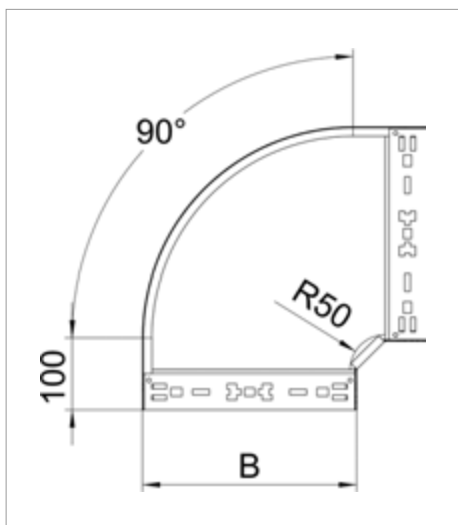

Technisches Datenblatt Bogen 90° Magic

Bogen 90° mit Schnellverbindungs-System. Für alle Kabelrinnentypen mit der Seitenhöhe 85 mm.

Typ	Breite mm	Verp. Stück	Gewicht kg/100 St.	Art.-Nr.
RBM 90 810 FS	100	1	78.500	6041490
RBM 90 815 FS	150	1	106.700	6041491
RBM 90 820 FS	200	1	138.200	6041492
RBM 90 830 FS	300	1	213.300	6041494
RBM 90 840 FS	400	1	299.700	6041496
RBM 90 850 FS	500	1	405.300	6041498
RBM 90 860 FS	600	1	526.400	6041500