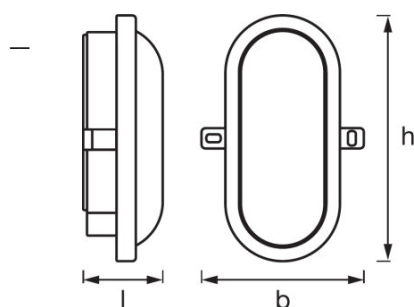

PRODUKTEIGENSCHAFTEN

- Helle und funktionelle LED-Außenleuchten
- Schutzart: IP54

TECHNISCHE DATEN

Elektrische Daten

Nennleistung	11,00 W
Betriebsart	Netzspannung
Nennspannung	220...240 V
Netzfrequenz	50/60 Hz

Photometrische Daten

Farbtemperatur	4000 K
Farbwiedergabeindex Ra	≥80
Lichtfarbe (Bezeichnung)	Cool White
Lichtstrom	800 lm
Lichtausbeute	76 lm/W

Lichttechnische Daten

Ausstrahlungswinkel	120 °
----------------------------	-------

Abmessungen & Gewicht

Länge	216,0 mm
Breite	143,0 mm
Höhe	79,0 mm
Produktgewicht	245,00 g

Farben & Materialien

Gehäusematerial	Polycarbonat (PC)
Produktfarbe	Schwarz
Gehäusefarbe	Schwarz
Material Abdeckung	Acrylnitril-Butadien-Styropor

TECHNISCHE AUSSTATTUNG

- Vollständiges Montage- und Anschlusszubehör enthalten

VERPACKUNGSMITTEL

Produkt-Code	Verpackungseinheit (Stück pro Einheit)	Abmessungen (Länge x Breite x Höhe)	Gewicht brutto	Volumen
4058075271685	Faltschachtel 1	86 mm x 150 mm x 225 mm	282,00 g	2.90 dm ³
4058075271692	Versandschachtel 6	315 mm x 273 mm x 245 mm	1982,00 g	21.07 dm ³