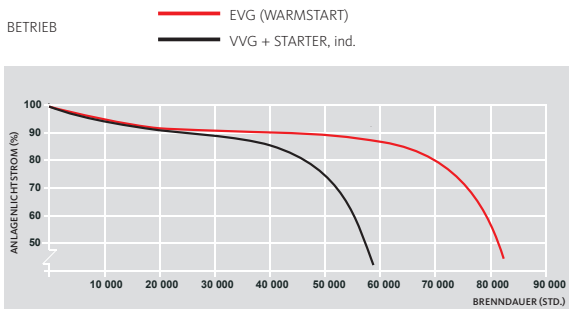

Nutzlebensdauer (IEC-Schaltrhythmus)

Die Nutzlebensdauer ist dann erreicht, wenn der verbleibende Anlagenlichtstrom 80% des anfänglichen Lichtstroms (100h-Wert) beträgt. Die Nutzlebensdauer berücksichtigt Frühausfälle und Lichtstromrückgang der Lampen. Die Messungen erfolgen gemäß Vorgabe der IEC/EN 60081, basierend auf einem 3-Stunden-Schaltrhythmus.