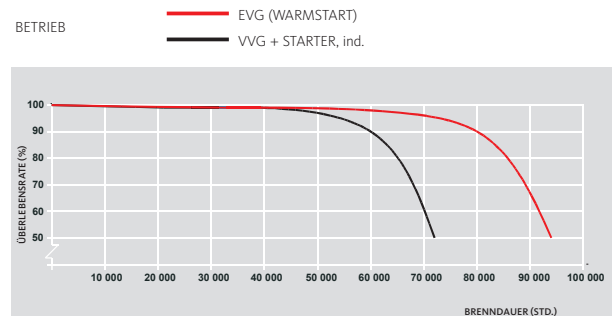

Lebensdauer (12B10)

Die Lebensdauer 12B10 ist definiert als die Zeit, in der 10% der Lampen in einer Anlage ausgefallen sind, basierend auf einem 12-Stunden-Schaltrhythmus (11 Std. an, 1 Std. aus).

PROGRAMM	ARTIKEL-NR.	TYP	FARBE	FARB-TEMP. (K)	LICHTSTROM (lm)	LICHT-AUSBEUTE (lm/W)	LÄNGE OHNE STIFTE (mm)	ENERGIE-EFFIZIENZ-KLASSE	VPE (STÜCK)	
	Aura Ultimate Long Life, T8 Ø 26 mm, Sockel G13									
	430212	18W 827	Warmton extra	2700	1300	72	590	A	30	
	430213	18W 830	Warmton	3000	1300	72	590	A	30	
	430214	18W 840	Weiß	4000	1300	72	590	A	30	
	430216	18W 865	Tageslicht	6500	1250	69	590	A	30	
	430232	36W 827	Warmton extra	2700	3350	93	1200	A	30	
	430233	36W 830	Warmton	3000	3350	93	1200	A	30	
	430234	36W 840	Weiß	4000	3350	93	1200	A	30	
	430236	36W 865	Tageslicht	6500	3250	90	1200	A	30	
	430252	58W 827	Warmton extra	2700	5200	90	1500	A	30	
	430253	58W 830	Warmton	3000	5200	90	1500	A	30	
	430254	58W 840	Weiß	4000	5200	90	1500	A	30	
430256	58W 865	Tageslicht	6500	5000	86	1500	A	30		

Weitere Typen auf Anfrage / Industrie-Pack auf Anfrage.

Alle Angaben unter Vorbehalt. Sehen Sie bitte unter www.auralight.de die aktuellste Produktinfo zu unserer Ultimate Long Life.