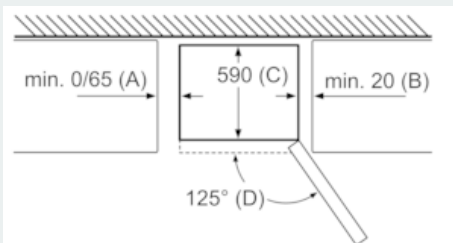

Maße

- Gerätemaße (H x B x T): 203.0 cm x 60.0 cm x 66.0 cm

Technische Informationen

- Türanschlag rechts, wechselbar
- Höhenverstellbare Füße vorne, Rollen hinten
- Anschlusswert: Anschlusswert: 100 W
- 220 - 240 V

Zubehör

- 3 x Eierablage, 1 x Eiswürfelschale
- EU19_EEK_D: D
- Total Volume EEC EU19: 368 l
- EU19_Volumen Kühlfächer_D: 279 l
- EU19_Volumen Tiefkühlfaecher_D: 89 l
- EU19_Gefriervermögen in 24h_D: 10 kg
- EU19_Energieverbr. Jahr geru_D: 191 kWh/a
- EU19_Klimaklasse_D: SN-T
- EU19_Schnelleinfrierfunktion_D: ja
- EU19_Luftschallemission_D: 36 dB
- EU19_Lagerzeit bei Störung_D: 13 h

iQ300, Freistehende Kühl-Gefrier-Kombination mit Gefrierbereich unten, 203 x 60 cm, inox-antifingerprint KG39NVIDD

Maßzeichnungen

Gerätename	A	B	C	D
KG33, 36, 39, 46, 49	0/65	20	590	125
KG39, 49	0/65	20	590	125

Abmessung A:
Bei Modellen mit vertikal integrierten Griffen, ist für ein einfaches Öffnen ein Mindestabstand von 65 mm erforderlich.

Maße in mm