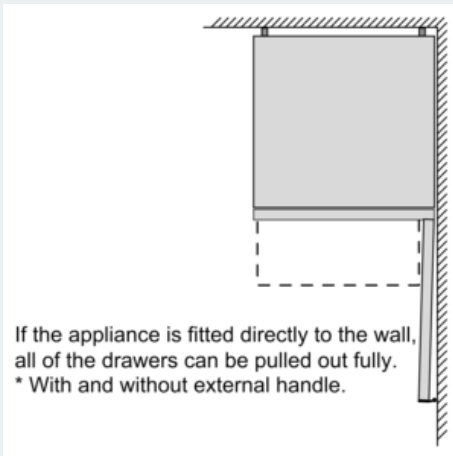

iQ300, Freistehende Kühl-Gefrier-Kombination mit Gefrierbereich unten, 203 x 60 cm, inox-antifingerprint KG39NVIDD

Maßzeichnungen

Gerätename	A	B	C	D
KG33, 36, 39, 46, 49	0/65	20	590	125
KG39, 49	0/65	20	590	125

Abmessung A:
Bei Modellen mit vertikal integrierten Griffen, ist für ein einfaches Öffnen ein Mindestabstand von 65 mm erforderlich.

Maße in mm