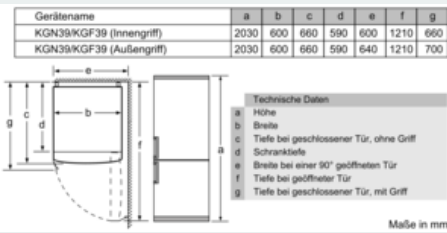

Maße

- Gerätemaße (H x B x T): 203.0 cm x 60.0 cm x 66.0 cm

Technische Informationen

- Türanschlag rechts, wechselbar
- Höhenverstellbare Füße vorne, Rollen hinten
- Anschlusswert: Anschlusswert: 100 W
- 220 - 240 V

Zubehör

- 3 x Eierablage, 1 x Eiswürfelschale
- EU19_EEK_D: D
- Total Volume EEC EU19: 368 l
- EU19_Volumen Kühlfächer_D: 279 l
- EU19_Volumen Tiefkühlfaecher_D: 89 l
- EU19_Gefriervermögen in 24h_D: 10 kg
- EU19_Energieverbr. Jahr geru_D: 191 kWh/a
- EU19_Klimaklasse_D: SN-T
- EU19_Schnelleinfrierfunktion_D: ja
- EU19_Luftschallemission_D: 36 dB
- EU19_Lagerzeit bei Störung_D: 13 h

iQ300, Freistehende Kühl-Gefrier-Kombination mit Gefrierbereich unten, 203 x 60 cm, inox-antifingerprint KG39NVIDD

Maßzeichnungen

Gerätename	A	B	C	D
KG33, 36, 39, 46, 49	0/65	20	590	125
KG39, 49	0/65	20	590	125