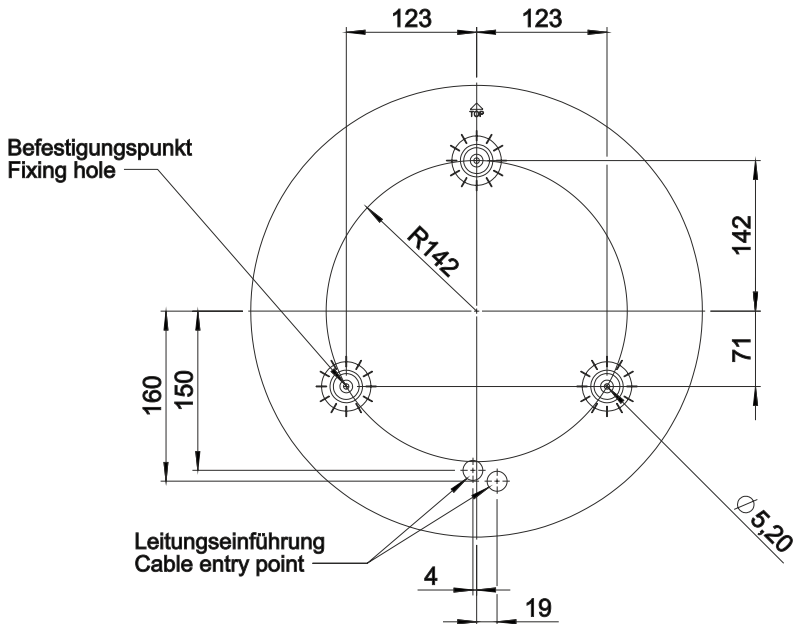

a

b

DIN 4844

Vor Wartung oder Reparatur freischalten/
power off before maintenance or repair