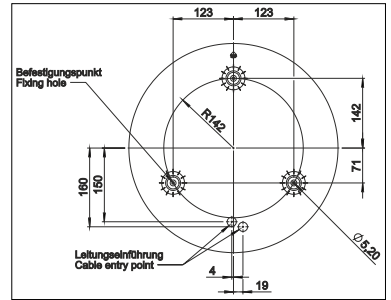

INSTRUCTION

50-2016

Flat Polymero

311947.002.4.76

IP 40 IK10
 220 - 240 V / 50 - 60 Hz
 5 x 1,5 mm²
 2,50 mm²

311947.002.4.76	D 460, H 120	LED	21 W	2,69 kg
Φ	EEK _{LED}	EEK	CRI	CCT
2100 lm	A+	A+	83	4000K
B10	B16	C10	C16	
77	124	77	124	0,1 A