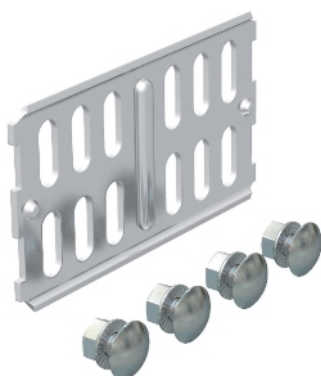

## Längsverbinder

Inklusive anteiligem Befestigungsmaterial.  
Längsverbinder für die gerade Verbindung von Kabelrinnen und Formteilen mit 60 mm Seitenhöhe.

Typ	Seiten- höhe mm	Verp. Stück	Gewicht kg/100 St.	Art.-Nr.
RLVK 60 FS	60	10	9,200	6067093
RLVK 60 FT	60	10	10,700	6067603
RLVK 60 A2	60	10	8,800	6067654
RLVK 60 A4	60	10	9,795	6067675

**St** Stahl **V2A** Edelstahl, rostfrei A2 **V4A** Edelstahl, rostfrei A4  
**FS** bandverzinkt **FT** tauchfeuerverzinkt