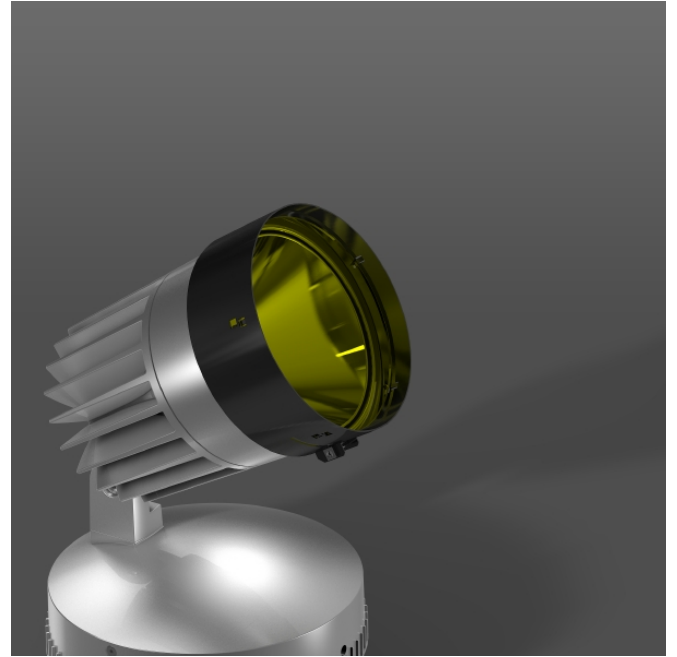

4051859146612
D 160, H 58

Sichtfarbe

Lieferbare Farbe schwarz

Maße und Gewichte

Durchmesser D 160,5 mm
Höhe H 58 mm
Gewicht 400 g